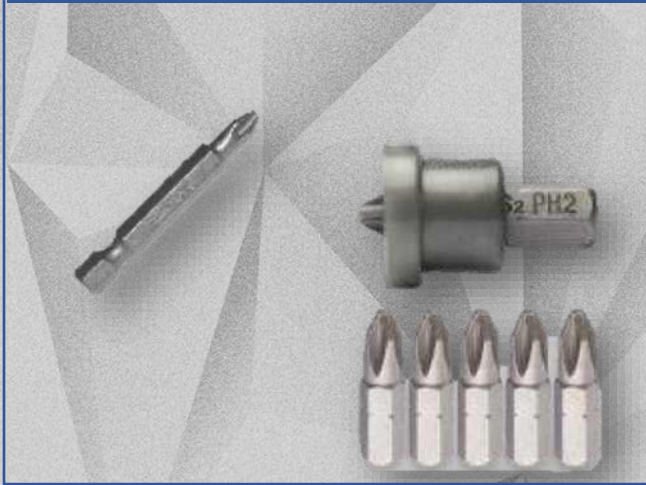

TIRANTES

MEDIDAS

20CM

30CM

40CM

50 CM

1 MT

BROCAS

BITS C/ LIMITADOR OU COMUM

BROCAS EM GERAL

MEDIDAS

6MM

8MM

16MM

BUCHAS

BUCHAS