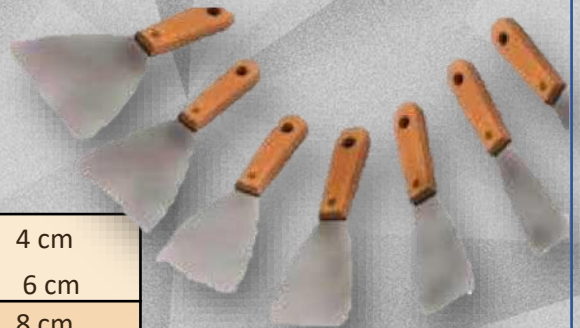

4 x 4

FITILHO MÉDIO PARA AMARRAÇÃO

DIVERSOS

CONDUITE AMARELO

1" - 25 m
1/2" - 50 m
3/4" - 50 m

ESPATULAS INOX

4 cm
6 cm
8 cm
10 cm
12 cm
15 cm

ESPATULA LISA