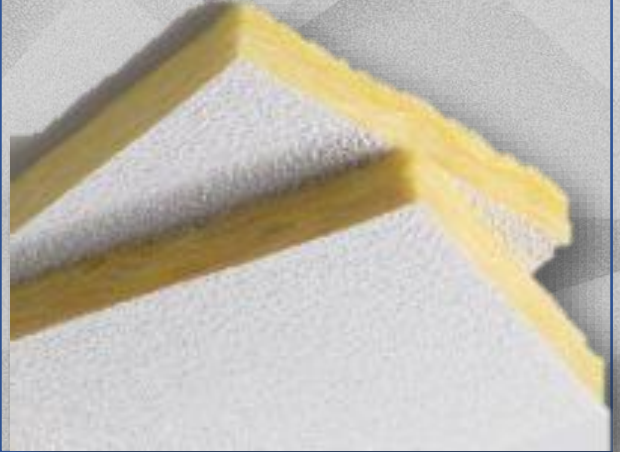

FORRO DE Lã DE VIDRO

CANTONEIRA PINTADA

PRUMO DE AÇO

ESTRUTURAS METALICAS

TABICA

TABICA BRANCA

PERFIL F530

GUIA (48,70,90)