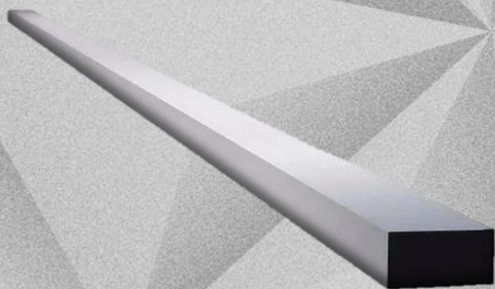

UNIÃO F530

TESOURAS

SELADORA DUPLA AÇÃO

PARAFUSADEIRA GESSO

DIVERSOS

PASSA FIO DE AÇO

PISTOLA DE AÇÃO

REGUA PARA GESSO