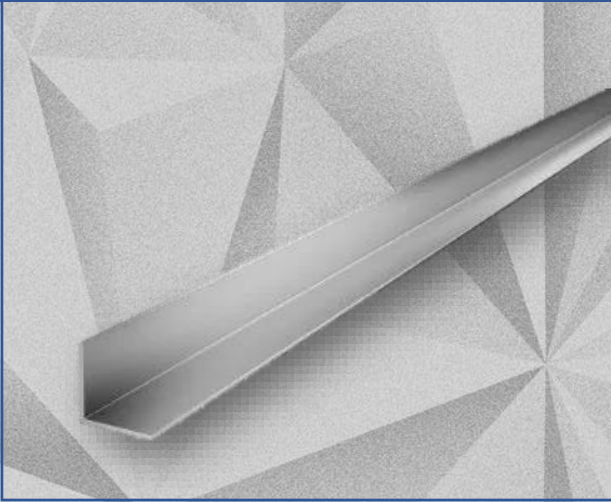

ESTRUTURAS METALICAS

CANTONEIRA