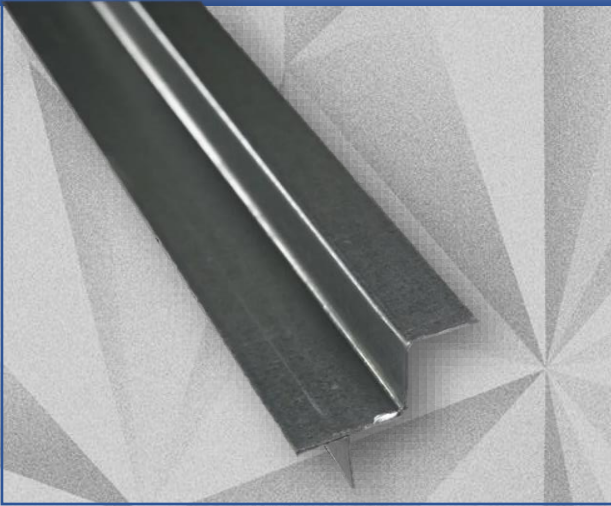

FORRO DE Lã DE VIDRO

CANTONEIRA PINTADA

PRUMO DE AÇO

ESTRUTURAS METALICAS

TABICA

TABICA BRANCA

PERFIL F530

GUIA (48,70,90)