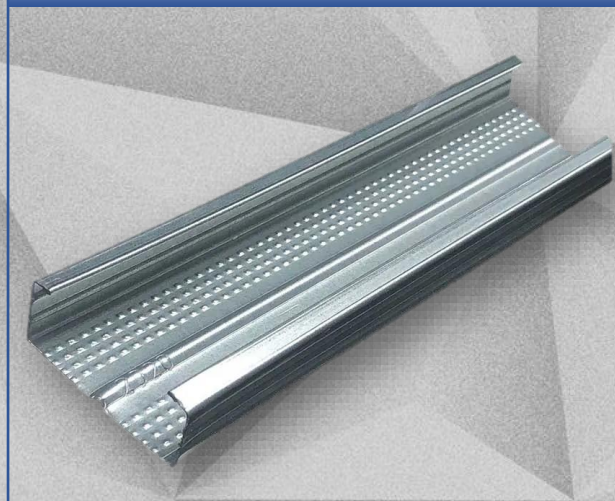

FORRO DE Lã DE VIDRO

CANTONEIRA PINTADA

PRUMO DE AÇO

ESTRUTURAS METALICAS

TABICA

TABICA BRANCA

PERFIL F530

GUIA (48,70,90)