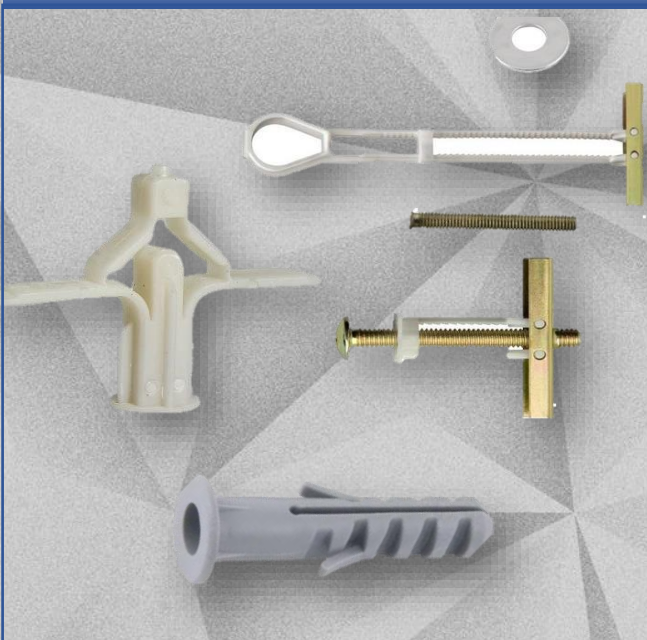

ALICATE REBITADOR

ARAMES

ARAME GALVANIZADO

ARAME GALVANIZADO

MEDIDAS

N°10

N°18

N°20

BITS C/ LIMITADOR OU COMUM

BROCAS EM GERAL

MEDIDAS

6MM

8MM

16MM

BUCHAS

BUCHAS

BUCHAS COMUM

6MM

8MM

BUCHAS TOG

BUCHAS TAB

CARRILHOS

CARRINHO QUADRADO

CARRINHO REDONDO