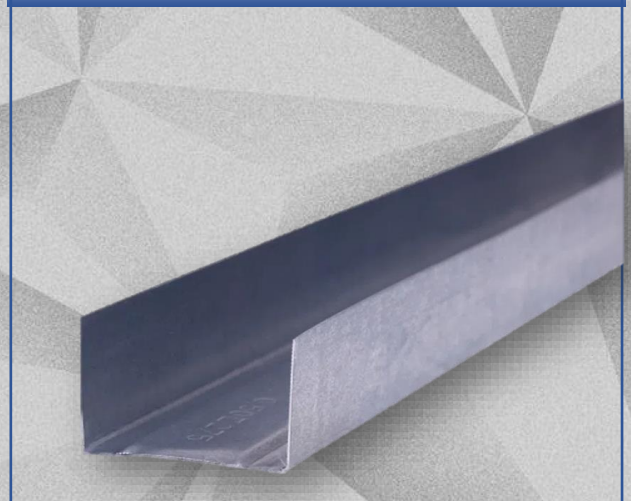

FORRO DE Lã DE VIDRO

CANTONEIRA PINTADA

PRUMO DE AÇO

ESTRUTURAS METALICAS

TABICA

TABICA BRANCA

PERFIL F530

GUIA (48,70,90)