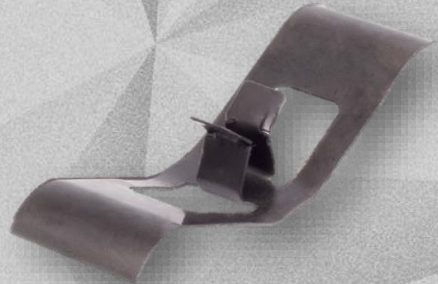

DIVERSOS

REGUA L

PERFIL T