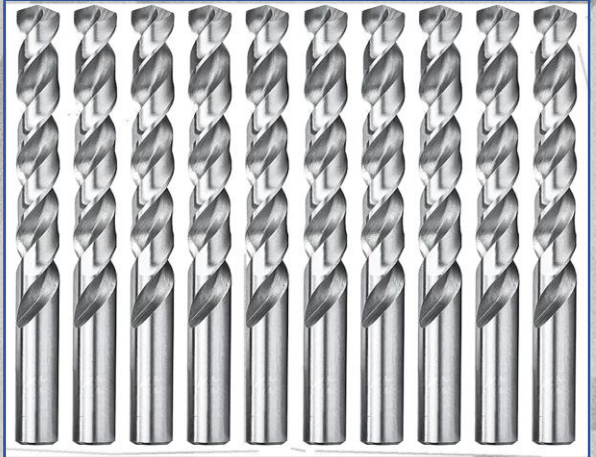

BROCAS EM GERAL

MEDIDAS

6MM

8MM

16MM