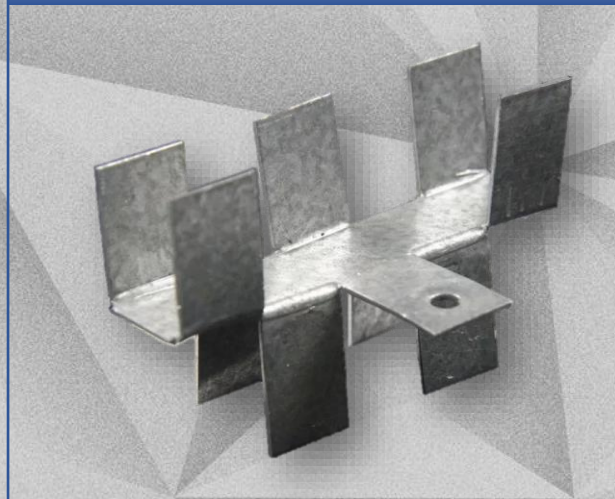

ESTRUTURAS METALICAS

CANTONEIRA

MONTANTE (48,70,90)

JUNÇÃO "H"

REGULADOR F530

FITAS

FITA TELADA

FITA TELADA AZUL