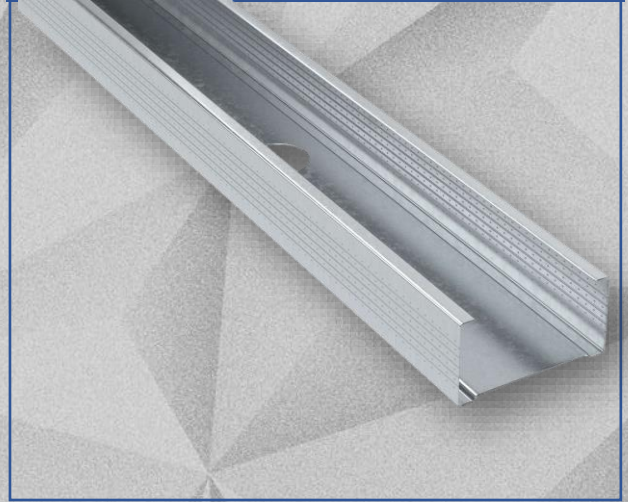

MONTANTE (48,70,90)